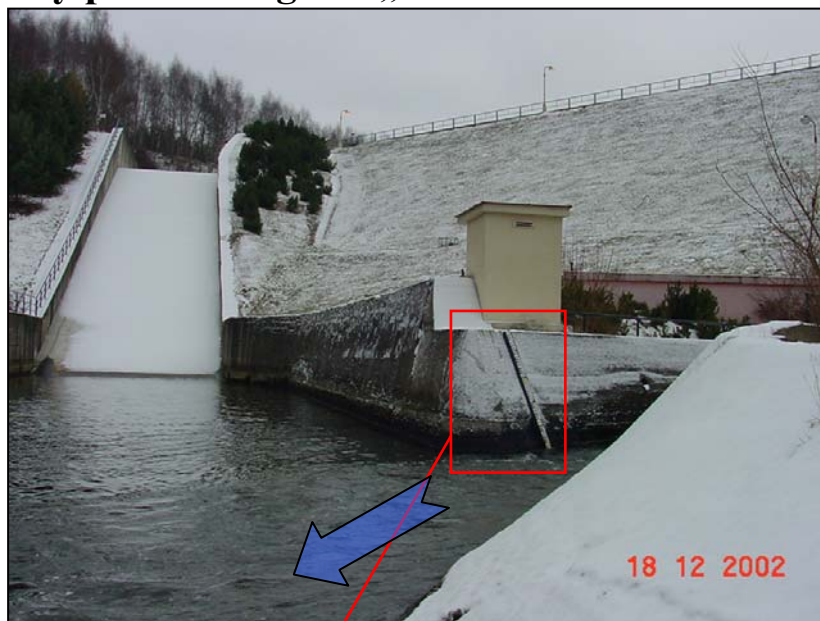

193 - Hlásný profil kategorie „A“ – VD Žlutice - Střela

SPA	Odečet cm	Průtok $\text{m}^3 \text{s}^{-1}$
I	120	7,5
II	160	12,9
III	210	21,3