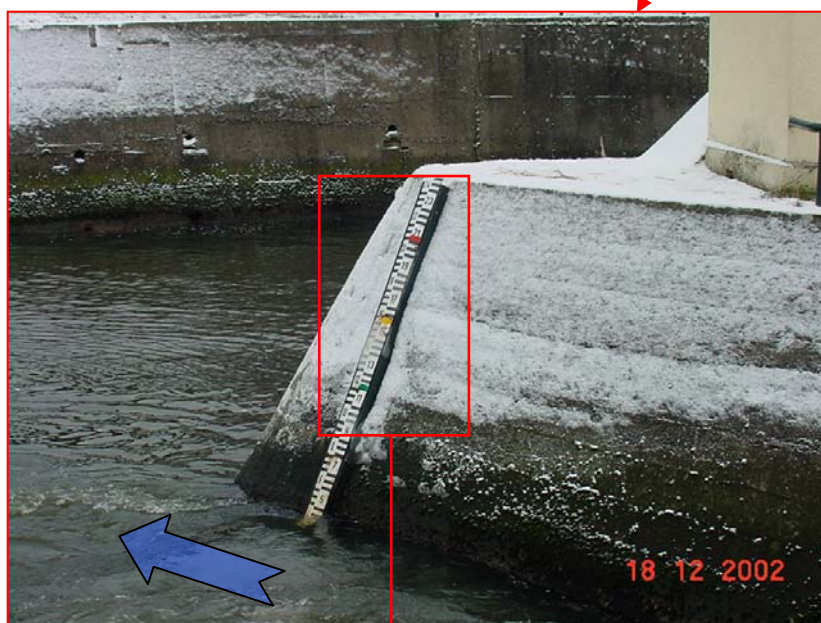

193 - Hlásný profil kategorie „A“ – VD Žlutice - Střela

SPA	Odečet cm	Průtok $\text{m}^3 \text{s}^{-1}$
I	120	7,5
II	160	12,9
III	210	21,3