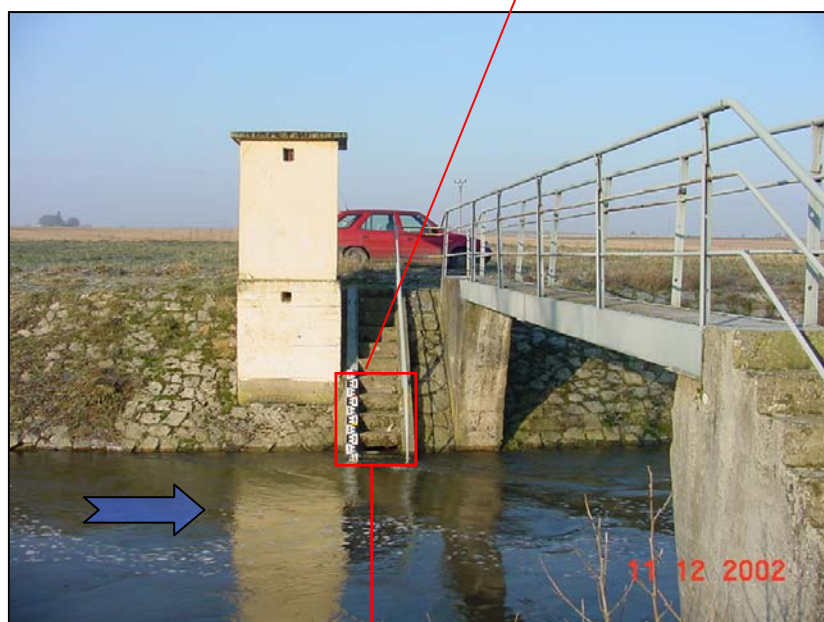

219 - Hlásný profil kategorie „A“ – VD Jesenice - Odrava

SPA	Odečet cm	Průtok $\text{m}^3 \text{s}^{-1}$
I	130	15,2
II	140	17,3
III	170	24,2