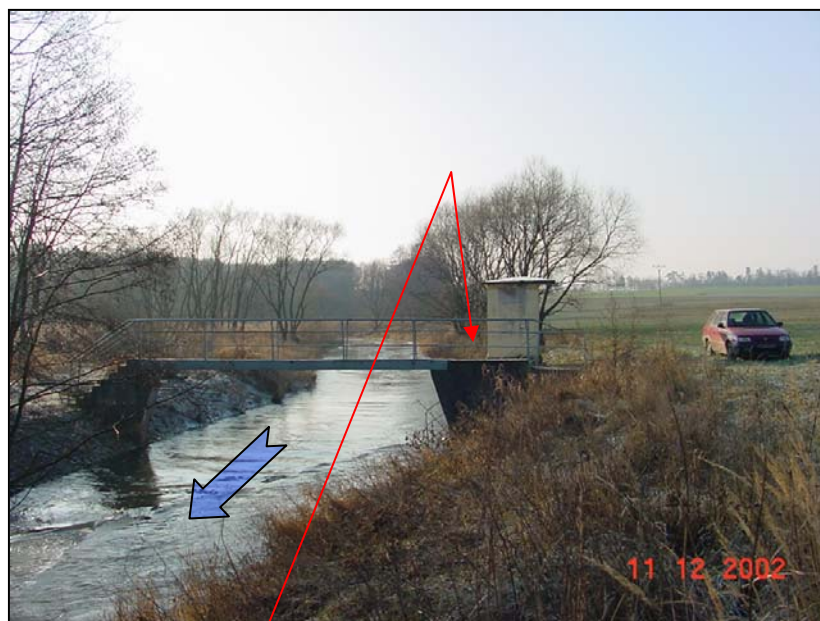

219 - Hlásný profil kategorie „A“ – VD Jesenice - Odrava

SPA	Odečet cm	Průtok $\text{m}^3 \text{s}^{-1}$
I	130	15,2
II	140	17,3
III	170	24,2