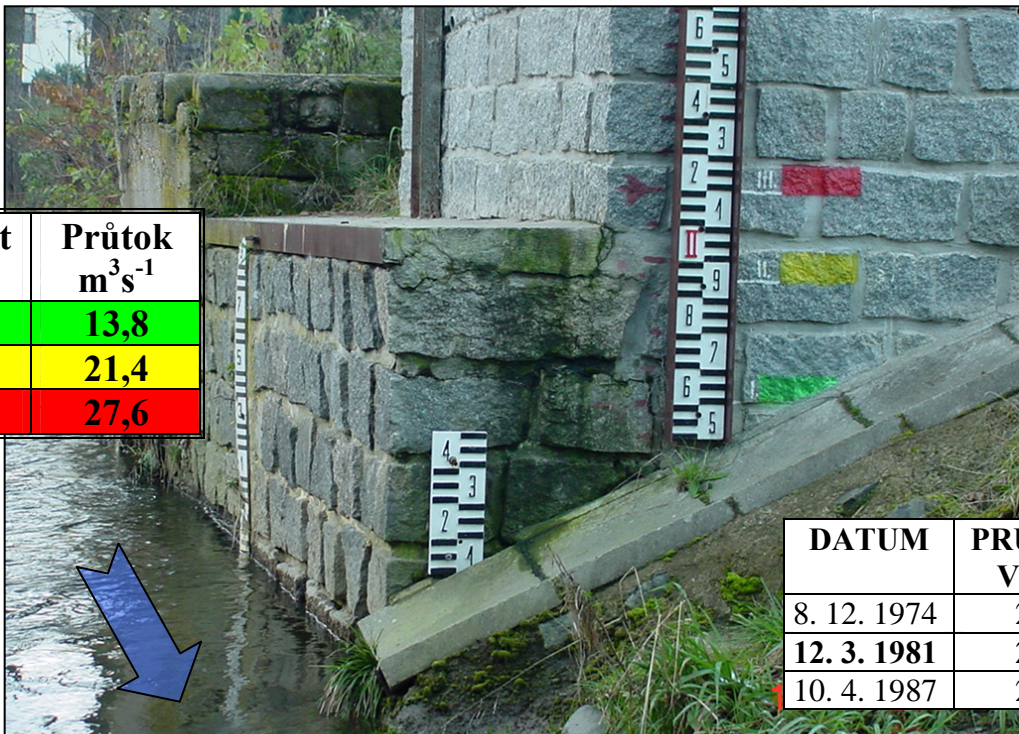

225 - Hlásný profil kategorie „A“ - Stará Role - Rolava

SPA	Odečet cm	Průtok m^3s^{-1}
I	160	13,8
II	195	21,4
III	220	27,6

DATUM	PRŮTOK V CM
8. 12. 1974	216
12. 3. 1981	249
10. 4. 1987	217