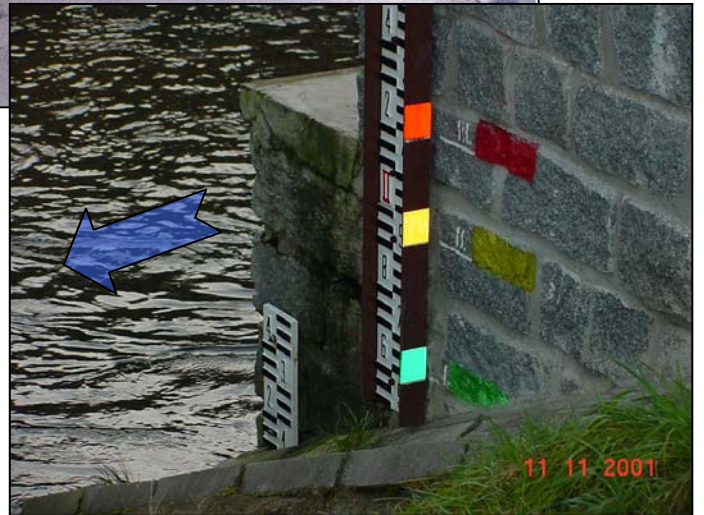

225 - Hlásný profil kategorie „A“ - Stará Role - Rolava

SPA	Odečet cm	Průtok m^3s^{-1}
I	160	13,8
II	195	21,4
III	220	27,6

DATUM	PRŮTOK V CM
8. 12. 1974	216
12. 3. 1981	249
10. 4. 1987	217