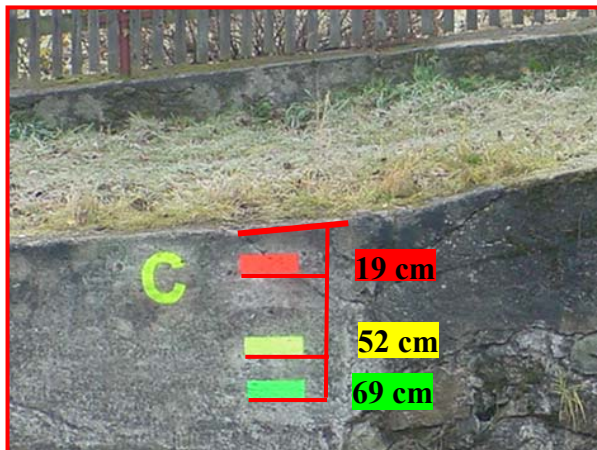

## Pomocný hlásný profil kategorie "C" – Bečov nad Teplou - Teplá

Pomocný hlásný profil je umístěn na pravém břehu pod lávkou pro pěší.

SPA	Odečet cm
I	69
II	52
III	19

V případě, že voda stoupne do úrovně 3. SPA - **červené** značky pomocného hlásného profilu, jsou na pravém břehu ohroženy objekty pod hradem.

Čtení tohoto hlásného profilu je shodné i pro obec Vodnou, která se nachází těsně pod Bečovem nad Teplou.