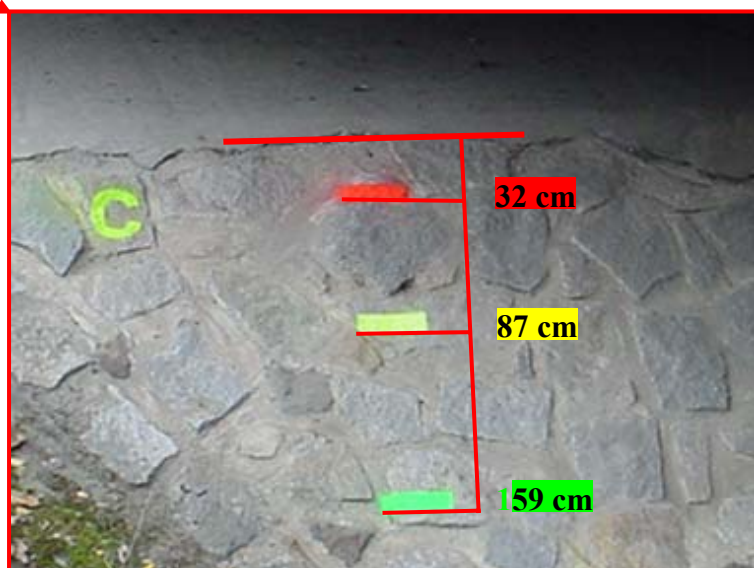

Pomocný hlásný profil kategorie "C" – Dalovice – Vitický potok

Čtení z pravého břehu Vitického potoka na návodní straně před mostem na levém břehu.

Pomocný hlásný profil je umístěn na vzdutí hladiny Ohře. V Dolních Všeborovicích jsou ohrožené objekty, hlavně zahradnictví.

| SPA | Odečet cm |
|-----|--------------|
| I | 159 |
| II | 87 |
| III | 32 |