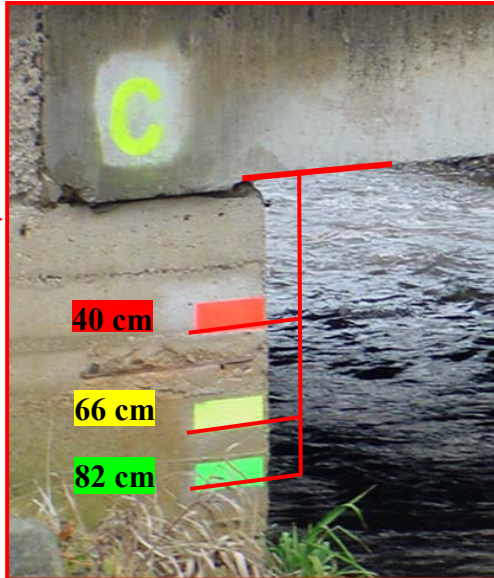

Pomocný hlásný profil kategorie "C" – Mírová – Chodovský potok

SPA	Odečet cm
I	82
II	66
III	40

Čtení z levého břehu
návodní strany.

Na pravém břehu nad mostem jsou ohrožené objekty.

Obecní úřad