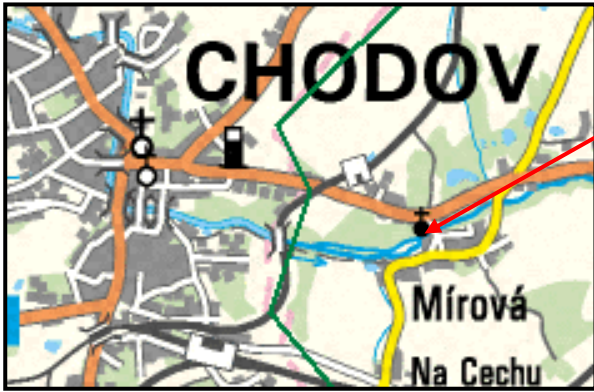

Pomocný hlásný profil kategorie "C" – Mírová – Chodovský potok

SPA	Odečet cm
I	82
II	66
III	40

Čtení z levého břehu
návodní strany.

Na pravém břehu nad mostem jsou ohrožené objekty.

Obecní úřad