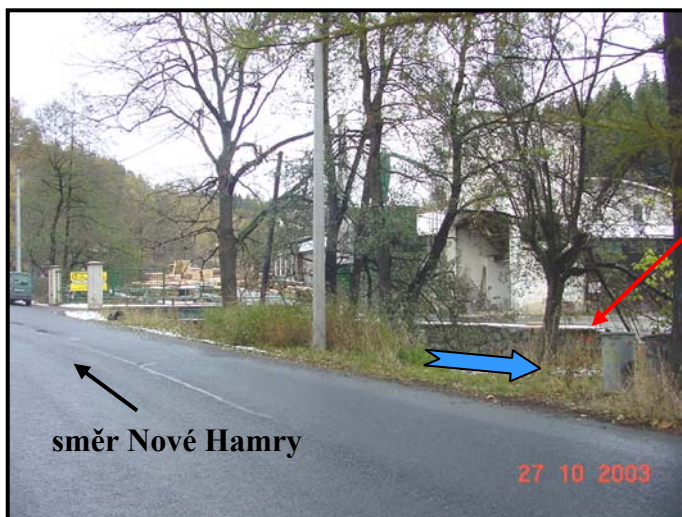

Pomocný hlásný profil kategorie C – Nejdek – Rolava

Z této komunikace bude prováděno čtení HP.

Umístění HP: Vysoká Pec – Pila čp. 523,
cca 20 m pod mostem vedoucí k pile, levý břeh.

SPA	Odečet cm
I	137
II	101
III	33