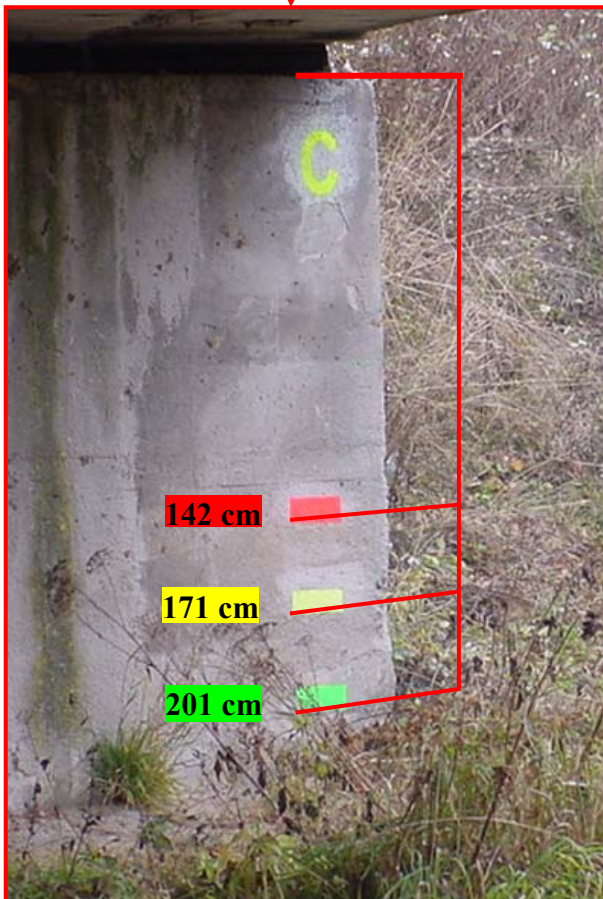

# Pomocný hlásný profil kategorie "C" – Žlutice - Střela

Čtení značek z pravého břehu pod mostem.

SPA	Odečet cm
I	201
II	171
III	142

Měřicí lať je nevhodně umístěná, čtení je ztížené. Značky jsou umístěné na protějším levém břehu.