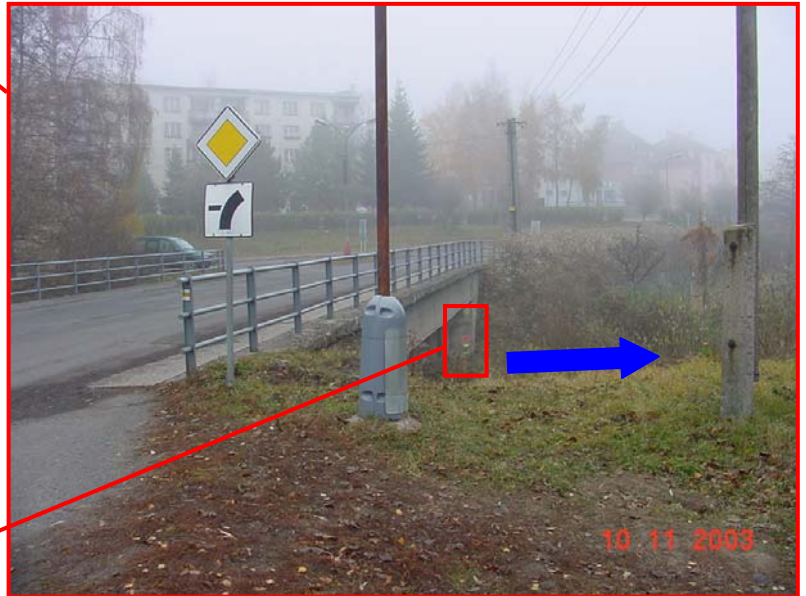

# Pomocný hlásný profil kategorie "C" – Žlutice - Střela

Čtení značek z pravého břehu pod mostem.

SPA	Odečet cm
I	201
II	171
III	142

Měřicí lať je nevhodně umístěná, čtení je ztížené. Značky jsou umístěné na protějším levém břehu.