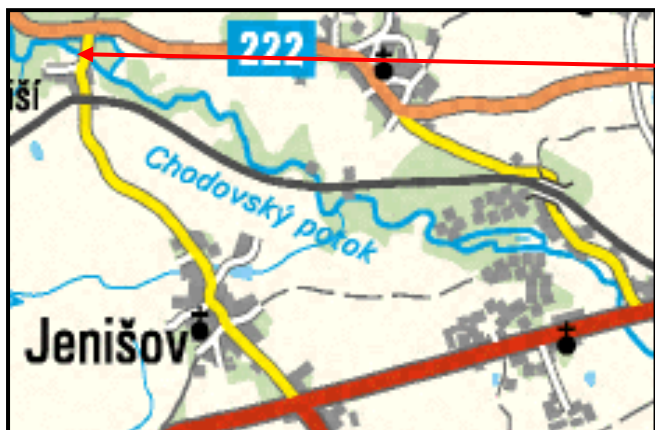

Pomocný hlásný profil kategorie "C1" – Jenišov – Chodovský potok

SPA	Odečet cm
I	162
II	144
III	120

Čtení z levého břehu na mostku.

Pod železničním přejezdem.