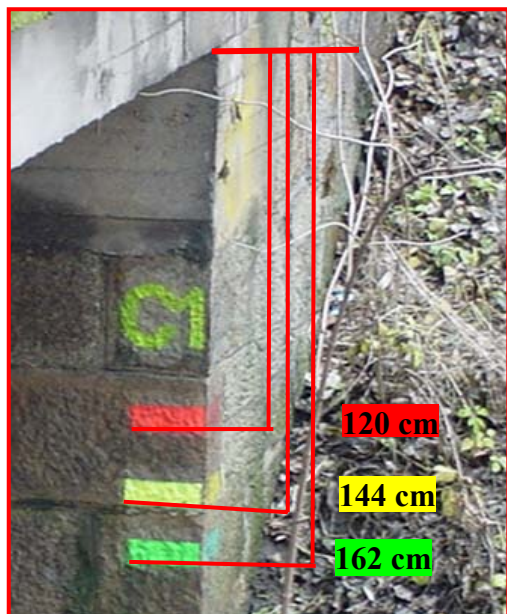

Pomocný hlásný profil kategorie "C1" – Jenišov – Chodovský potok

SPA	Odečet cm
I	162
II	144
III	120

Čtení z levého břehu na mostku.

Pod železničním přejezdem.