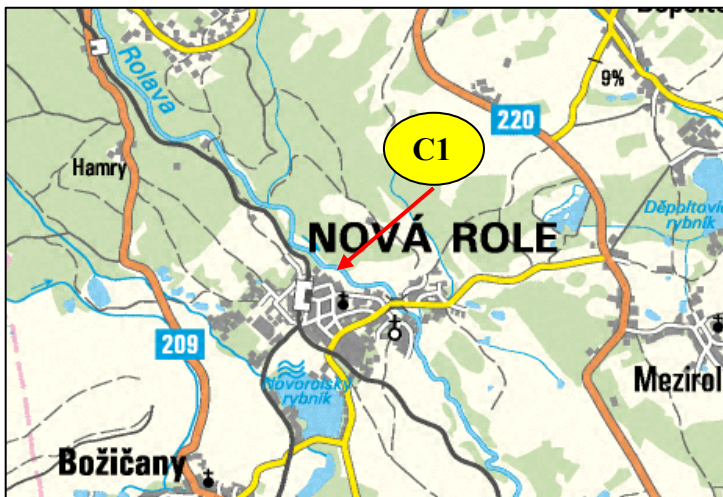

Pomocný hlásný profil kategorie C1 – Nová Role – ulice U Lávky – Rolava

SPA	Odečet cm
I	185,5 cm
II	165,5 cm
III	151 cm

Tento HP se bude číst z pravého, případně levého břehu.