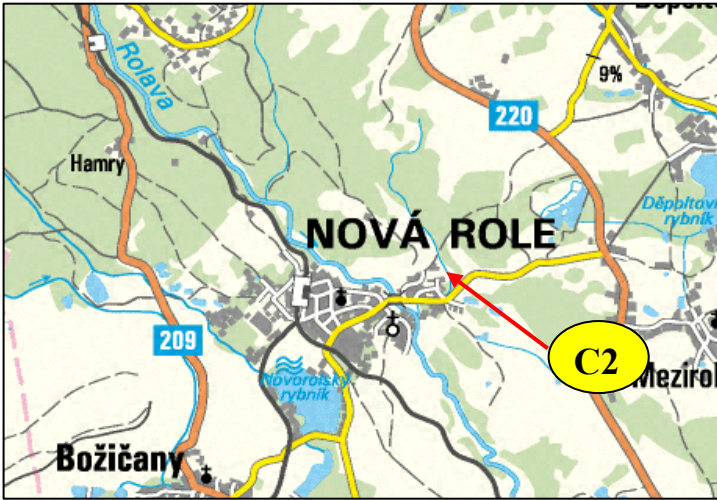

Pomocný hlásný profil kategorie C2 – Nová Role – rybník nad kravínem

SPA	Odečet cm
I	46 cm
II	35,5 cm
III	25 cm

Tento HP se bude číst z břehu rybníka ve směru od vypouštěcí šachty.

Pozemek, na kterém se rybník nachází patří soukromému majiteli, který jej oplotil. Podél garáží, je možné ulicí Ke Stájím, až k vratům na pozemek, zajet automobilem, dále je nutné pokračovat pěšky (po cestičce směrem doprava).

Naznačeno čtení hlásného profilu.

Označení je provedeno na bezpečnostním přepadu z rybníka.