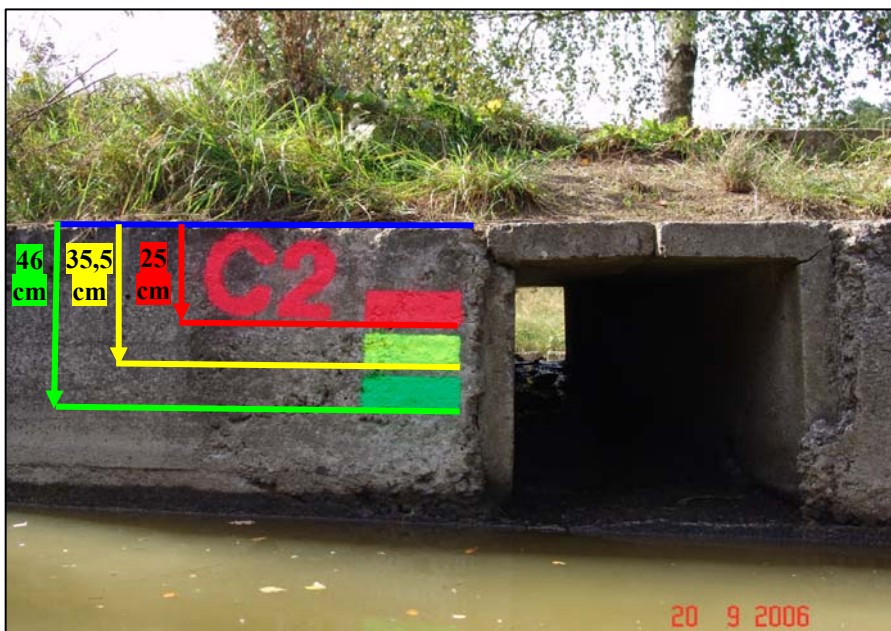

Pomocný hlásný profil kategorie C2 – Nová Role – rybník nad kravínem

SPA	Odečet cm
I	46 cm
II	35,5 cm
III	25 cm

Tento HP se bude číst z břehu rybníka ve směru od vypouštěcí šachty.

Pozemek, na kterém se rybník nachází patří soukromému majiteli, který jej oplotil. Podél garáží, je možné ulicí Ke Stájím, až k vratům na pozemek, zajet automobilem, dále je nutné pokračovat pěšky (po cestičce směrem doprava).

Naznačeno čtení hlásného profilu.

Označení je provedeno na bezpečnostním přepadu z rybníka.