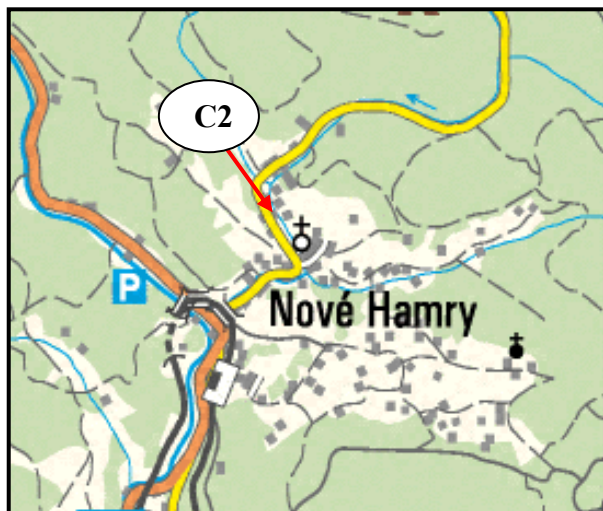

Pomocný hlásný profil kategorie C2 – Nové Hamry – Bílý potok

SPA	Odečet cm
I	56 cm
II	46 cm
III	36 cm

Čtení profilu přes zábradlí mostku.

Zpevnění koryta propustku.

Stopa po velké vodě.