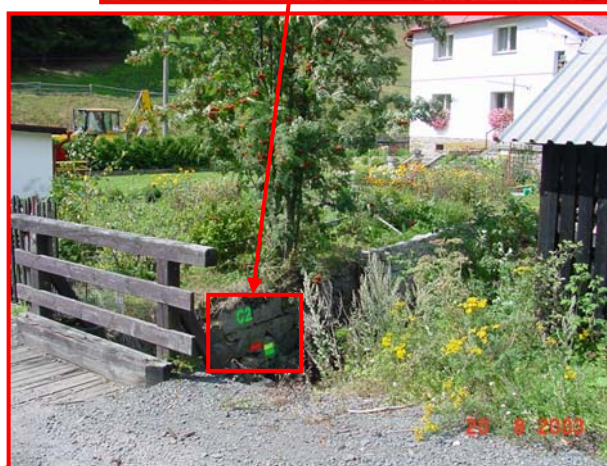

Pomocný hlásný profil kategorie C2 – Nové Hamry – Bílý potok

SPA	Odečet cm
I	56 cm
II	46 cm
III	36 cm

Čtení profilu přes zábradlí mostku.

Zpevnění koryta propustku.

Stopa po velké vodě.