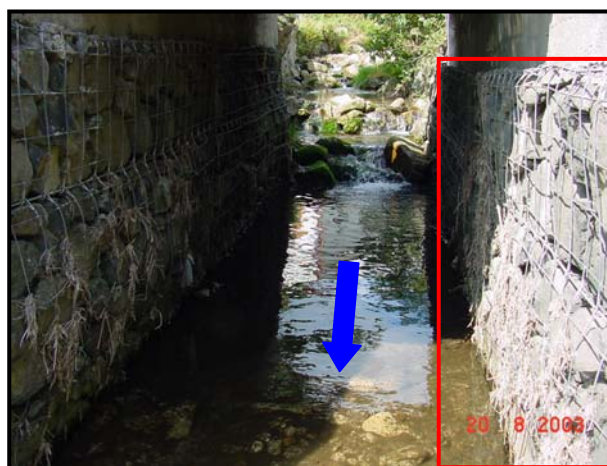

Pomocný hlásný profil kategorie C2 – Nové Hamry – Bílý potok

SPA	Odečet cm
I	56 cm
II	46 cm
III	36 cm

Čtení profilu přes zábradlí mostku.

Zpevnění koryta propustku.

Stopa po velké vodě.