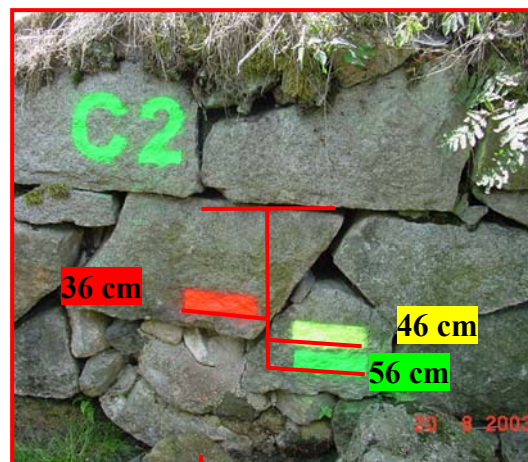

Pomocný hlásný profil kategorie C2 – Nové Hamry – Bílý potok

SPA	Odečet cm
I	56 cm
II	46 cm
III	36 cm

Čtení profilu přes zábradlí mostku.

Zpevnění koryta propustku.

Stopa po velké vodě.