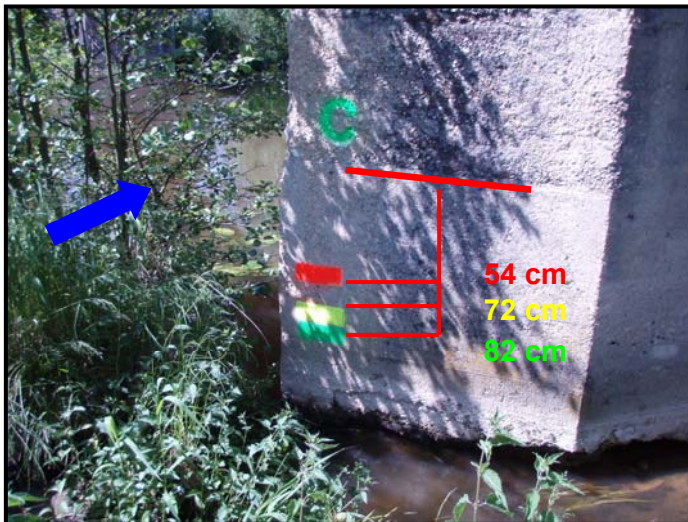

## Pomocný hlásný profil kategorie „C“ Kynšperk nad Ohří - Ohře

Na pilíři měřeno od horní hrany pevného betonového bloku.

SPA	Odečet cm
I	82
II	72
III	54

Hlásný profil kategorie „C“

Řeka Ohře, dřevěná lávka nad jezem.

Pomocný hlásný profil je umístěn na pilíři dřevěné lávky pro pěší pravého břehu.