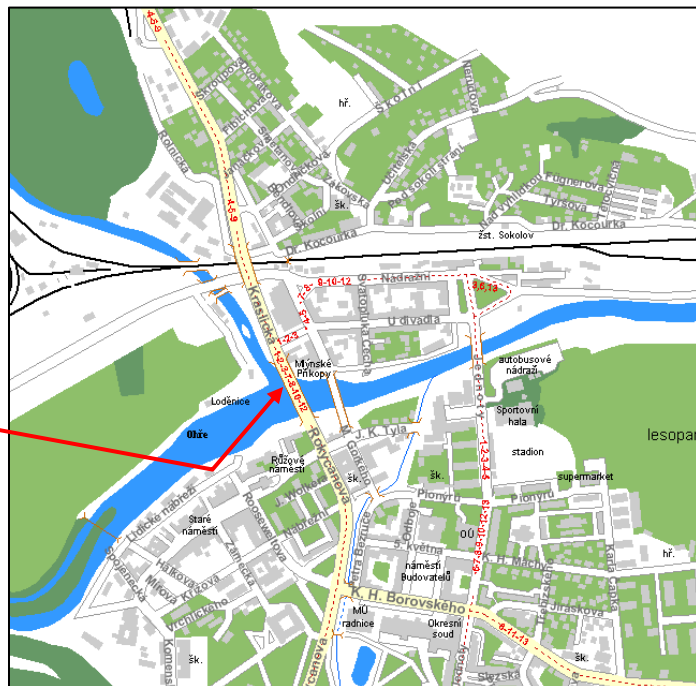

# Sokolov, soutok Ohře a Svatavy - Ohře – Pomocný hlásný profil kategorie „C“ 1

SPA	Odečet cm
I.	254
II.	165
III.	143

- 143 cm
- 165 cm
- 254 cm