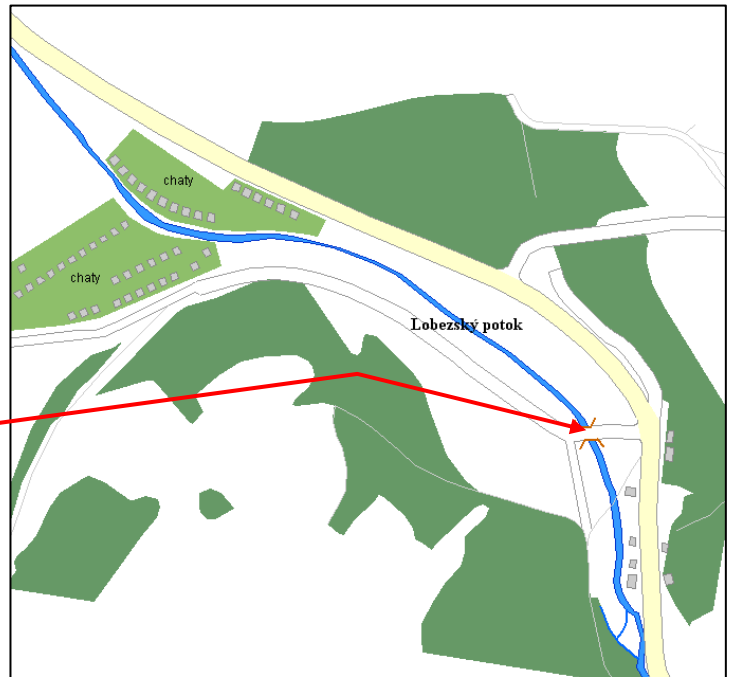

Pomocný hlásný profil kategorie „C“ 2 - Vítkov, Lobežský potok

Silnice směr Sokolov - Krásno, nad zahrádkářskou kolonií, odbočka vpravo směr Novina.

SPA	Odečet cm
I.	244
II.	203
III.	187