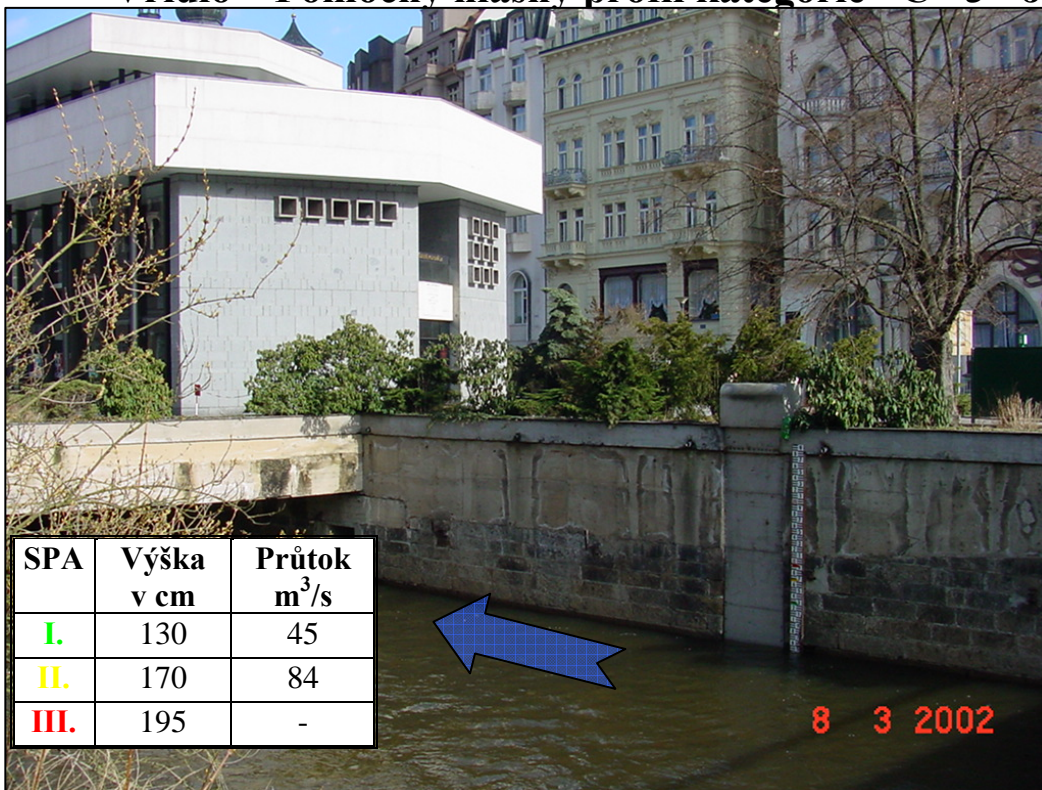

Pomocný hlásný profil kategorie "C" 3 - U Vřídla

Zvětšená kopie z mapy 1:10 000

Vřídlo – Pomocný hlásný profil kategorie "C" 3 - Jánský most

SPA	Výška v cm	Průtok m ³ /s
I.	130	45
II.	170	84
III.	195	-