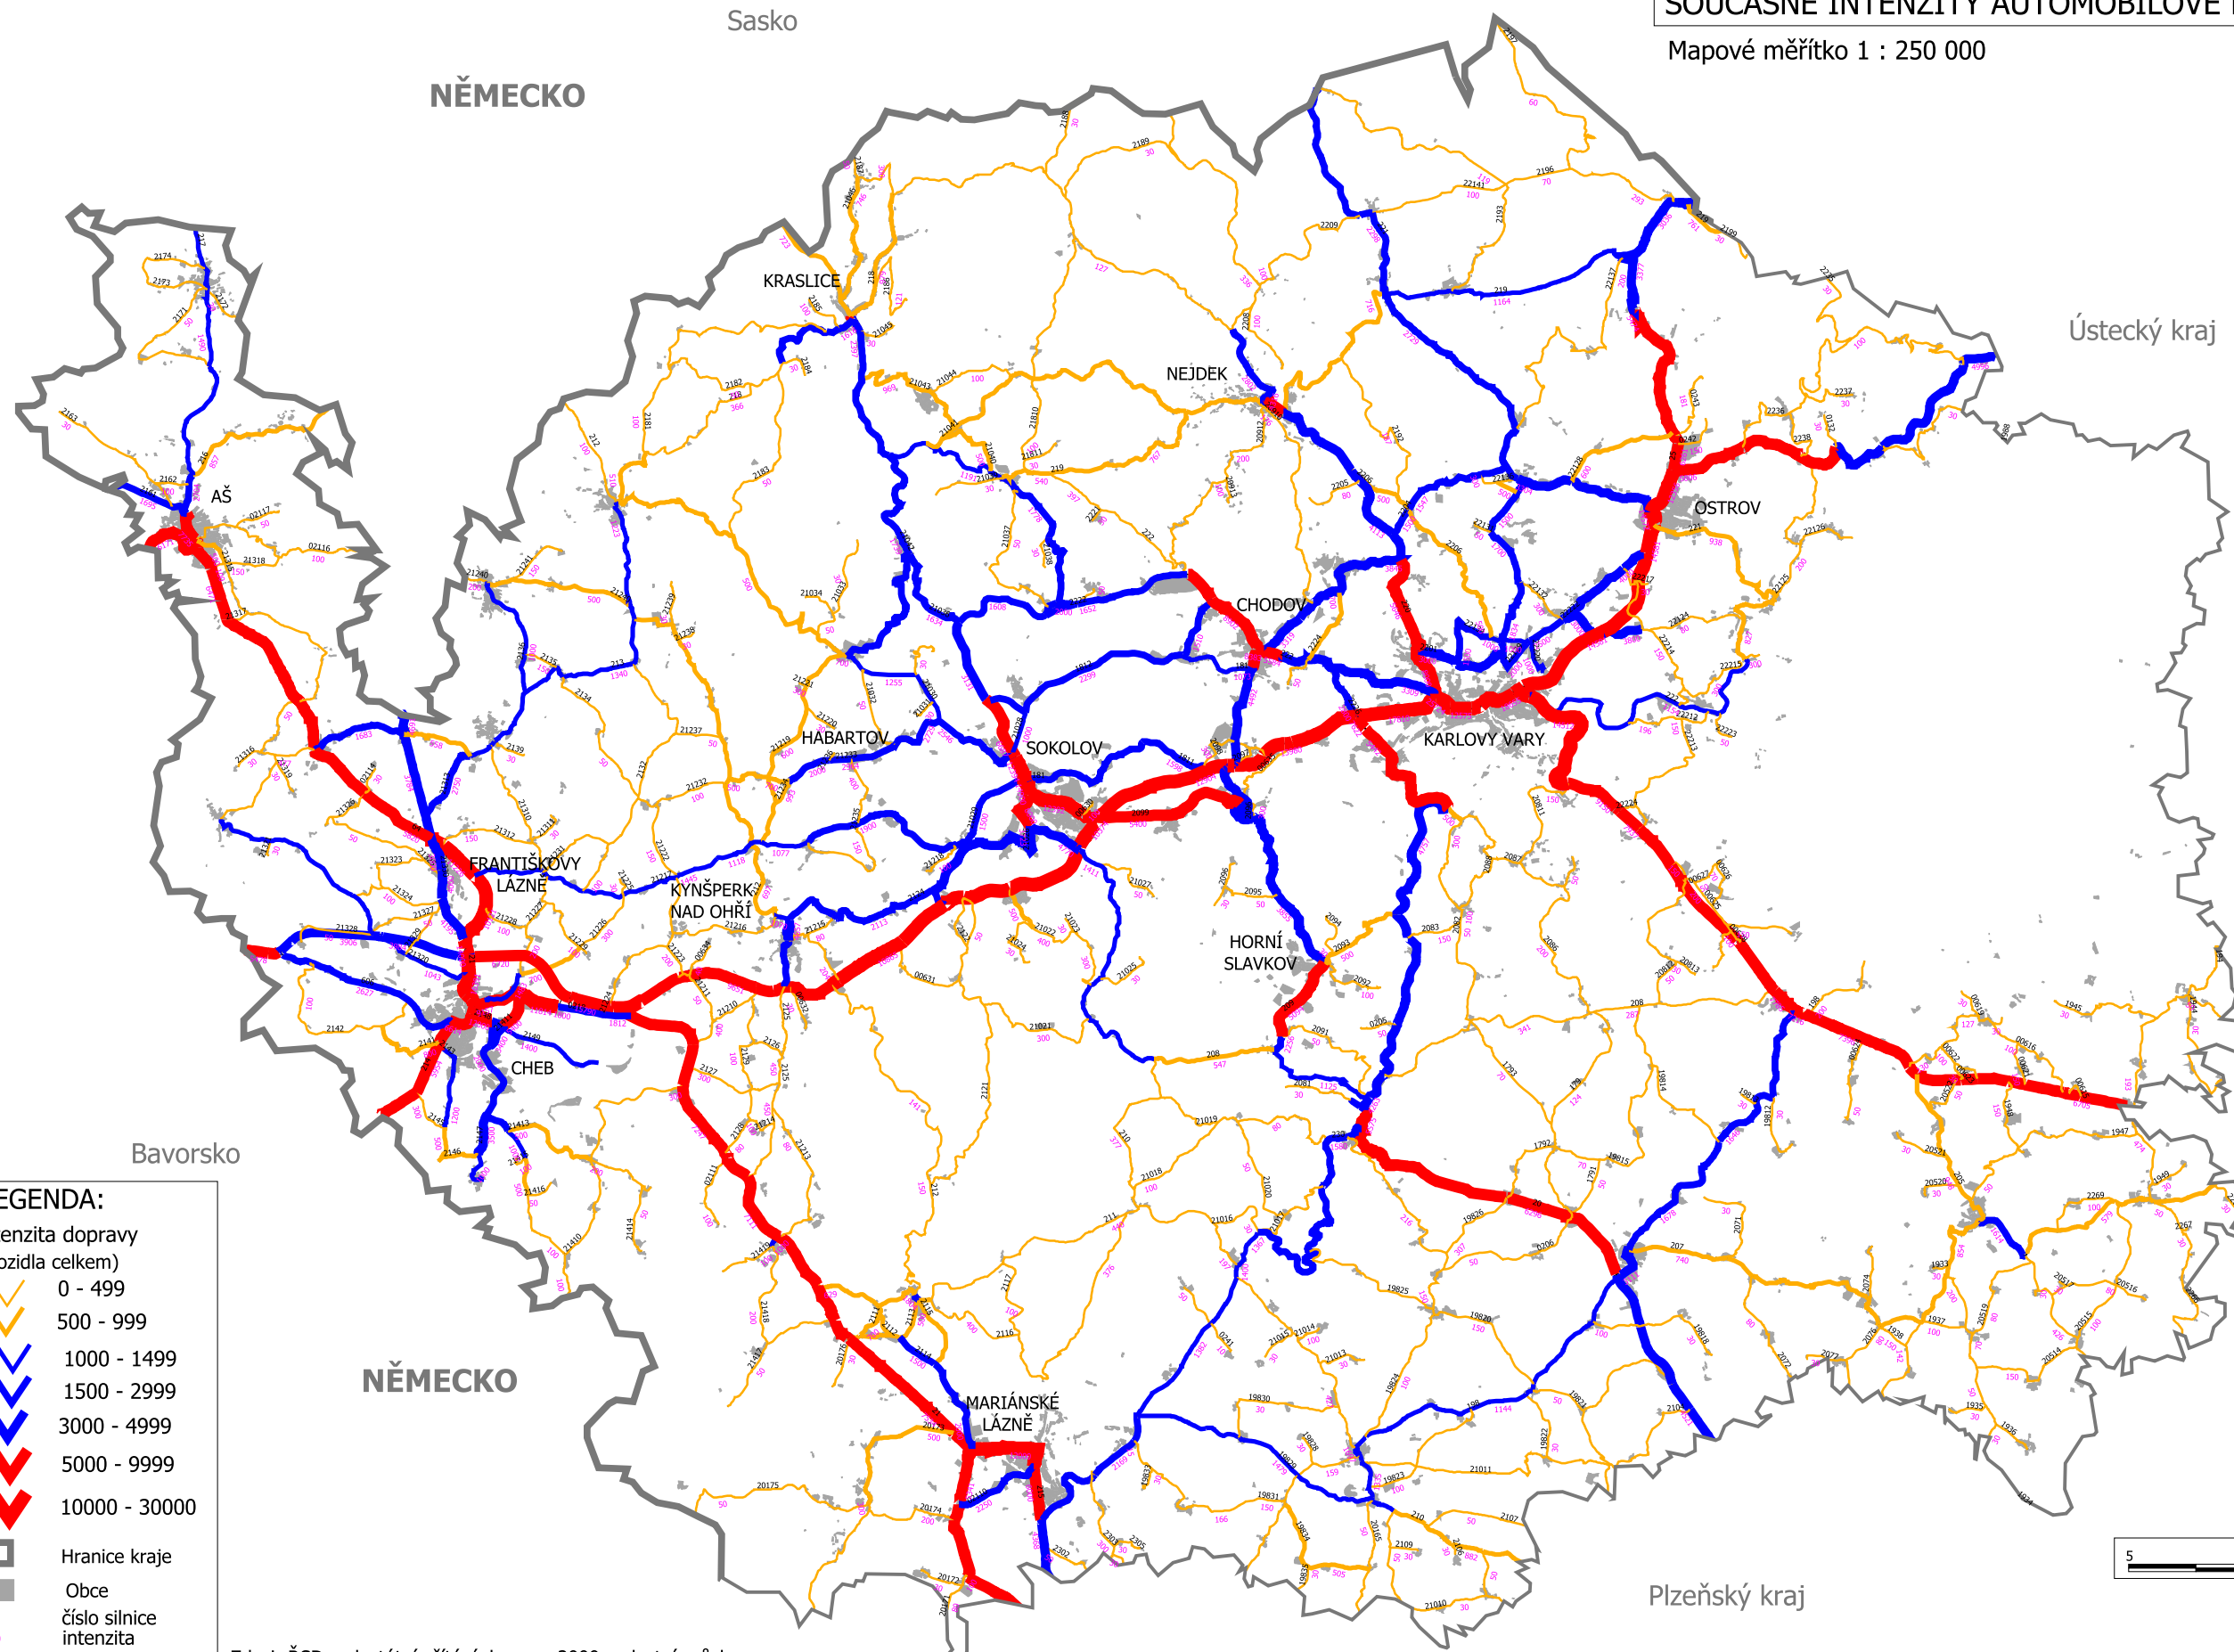

# SOUČASNÉ INTENZITY AUTOMOBILOVÉ DOPRAVY

Mapové měřítko 1 : 250 000

**LEGENDA:**

Intenzita dopravy (vozidla celkem)

- 0 - 499
- 500 - 999
- 1000 - 1499
- 1500 - 2999
- 3000 - 4999
- 5000 - 9999
- 10000 - 30000

Hranice kraje

Obce

210 číslo silnice

100 intenzita

Zdroj: ŘSD, celostátní sčítání dopravy 2000 a vlastní průzkumy