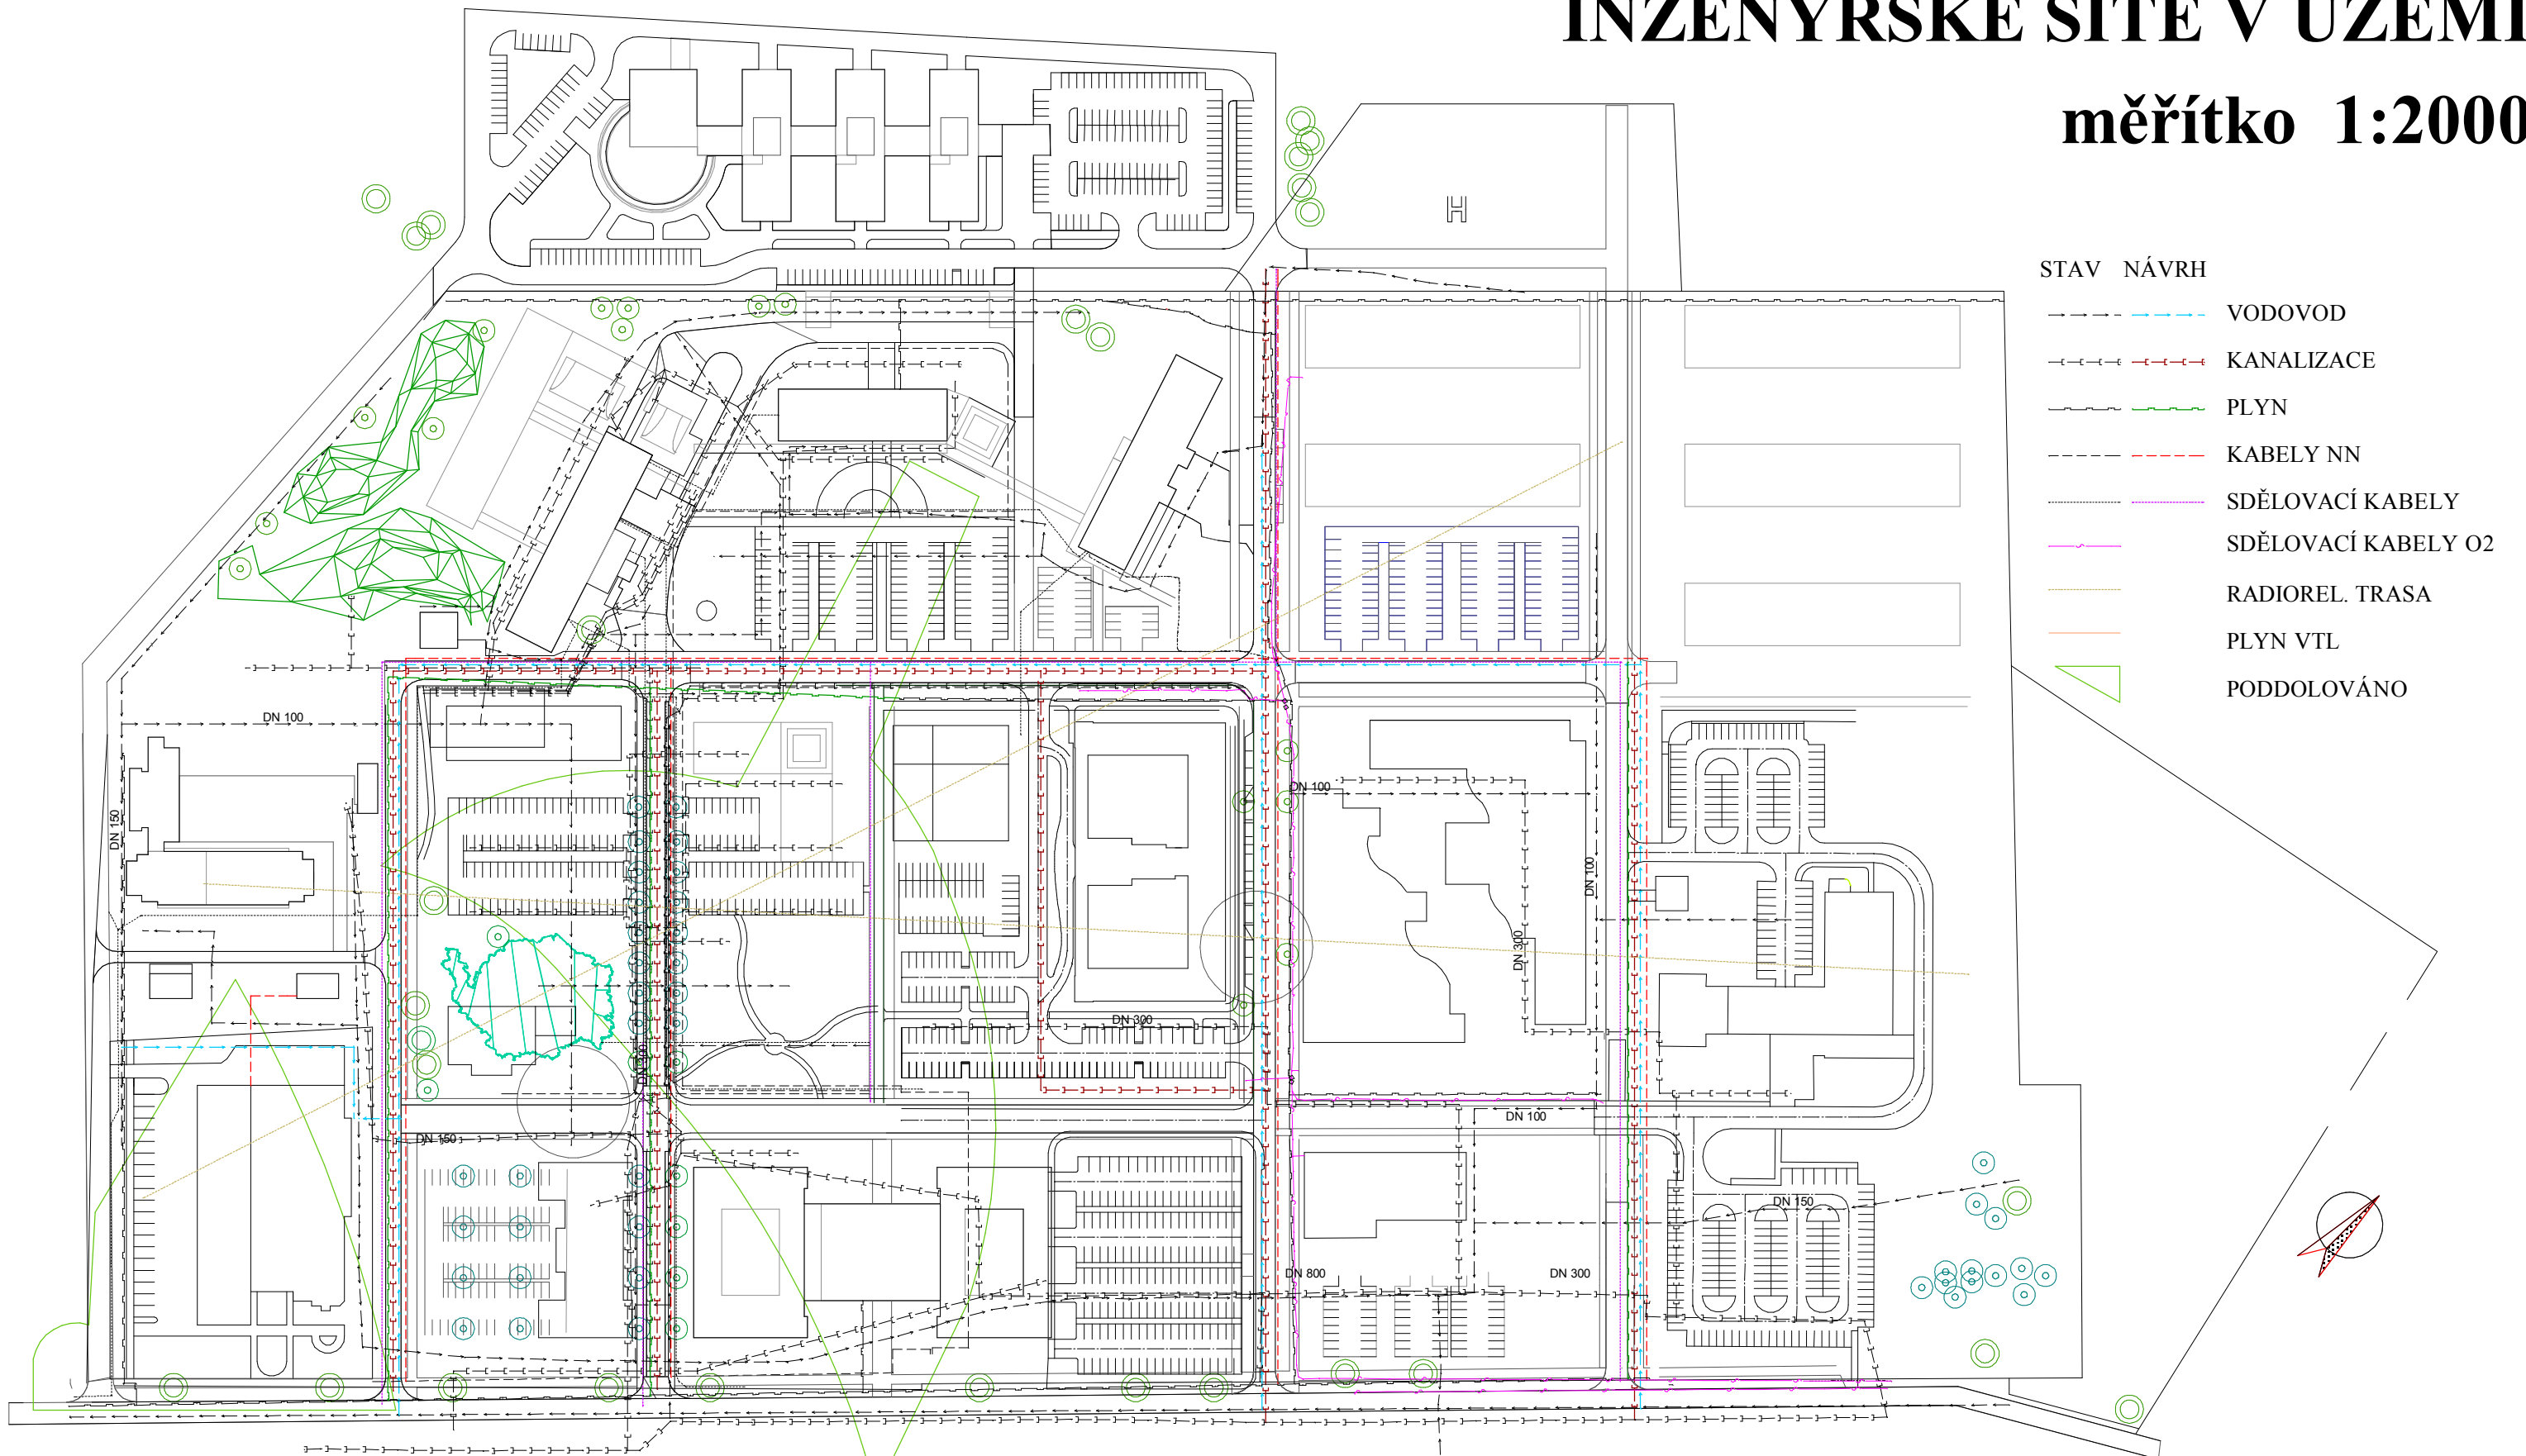

INŽENÝRSKÉ SÍTĚ V ÚZEMÍ

měřítko 1:2000

Urbanistická studie

areálu Krajského úřadu Karlovarského kraje - Karlovy Vary Dvory